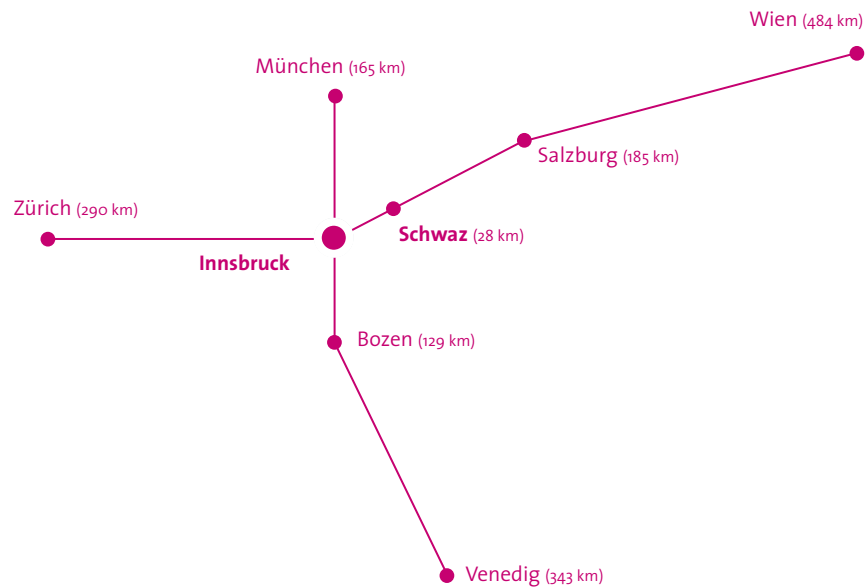

ABOUT INNSBRUCK CONTEMPORARY

12 Galerien und Institutionen haben sich zusammengeschlossen um den Standort Innsbruck/Tirol im Bereich der zeitgenössischen, visuellen Kunst auf hohem Niveau zu stärken und zu fördern.

INNSBRUCK CONTEMPORARY unterstützt die Kultur- und Kunstszene vor Ort und stellt Innsbruck und Schwaz ins Zentrum aktueller internationaler Kunstdiskurse. Die Plattform vernetzt lokale, nationale und internationale Positionen gegenwärtiger Kunst und setzt sie in Bezug zum Standort Tirol.

Twelve galleries and institutions have joined together for the purpose of strengthening and fostering high quality contemporary visual art in the area of Innsbruck and Tyrol. **INNSBRUCK CONTEMPORARY** supports the cultural and art scene on site, placing Innsbruck and Schwaz at the center of current international art discourse. The platform creates a network of local, national, and international positions in contemporary art in relation to the location of Tyrol.

IMPRESSUM / IMPRINT

INNSBRUCK CONTEMPORARY

Für den Inhalt verantwortlich: Members of INNSBRUCK CONTEMPORARY

Grafik: Annja Krautgasser

Dank an:

Amt der Tiroler Landesregierung – Abteilung Kultur und Stadt Innsbruck

INNSBRUCK CONTEMPORARY

Members of INNSBRUCK CONTEMPORARY are responsible for all content of this publication

Graphic design: Annja Krautgasser

Thanks to:

Office of the Tyrolean Regional Government – Department of Culture, City of Innsbruck